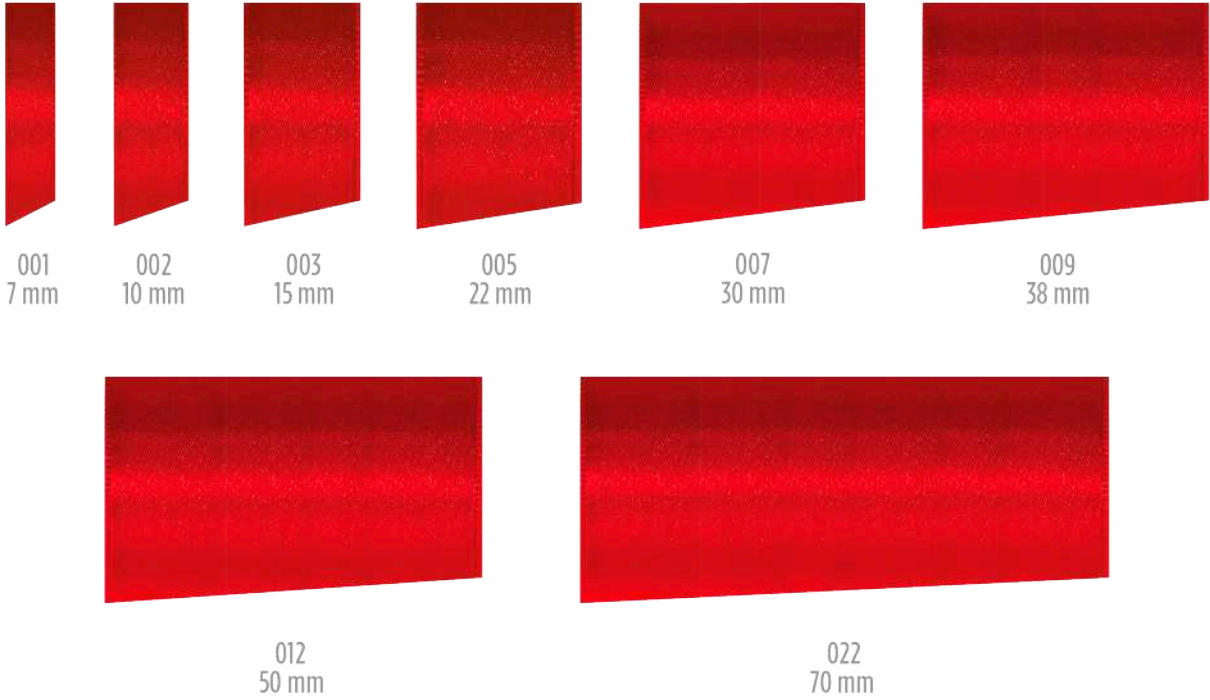

Larguras disponíveis