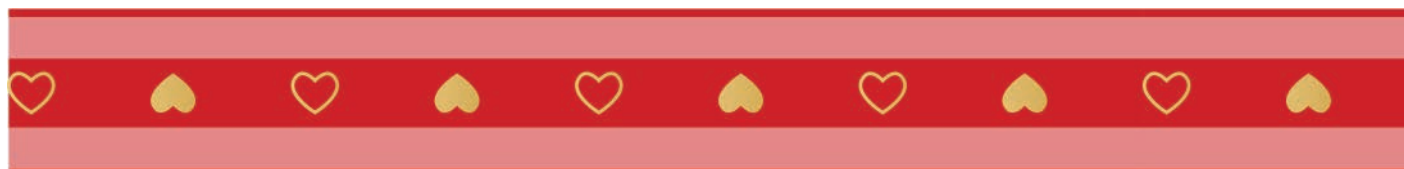

EVCE005H 019

★ HOTSTAMP DOURADO