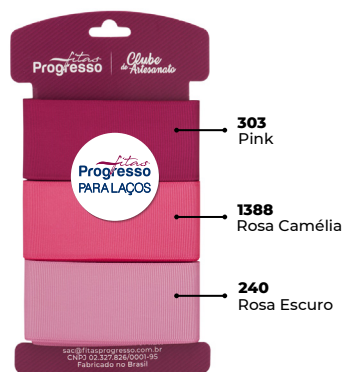

# KGL

CARTELA GORGURÃO PARA LAÇOS

50%

DE DESCONTO

**002**  
Best Sellers

**003**  
Tons Infantis

**004**  
Tons de Rosa 01

**005**  
Tons de Rosa 02

**006**  
Tons de Azul

**007**  
Tons de Amarelo

**009**  
Tons Clássicos

**010**  
Sereia